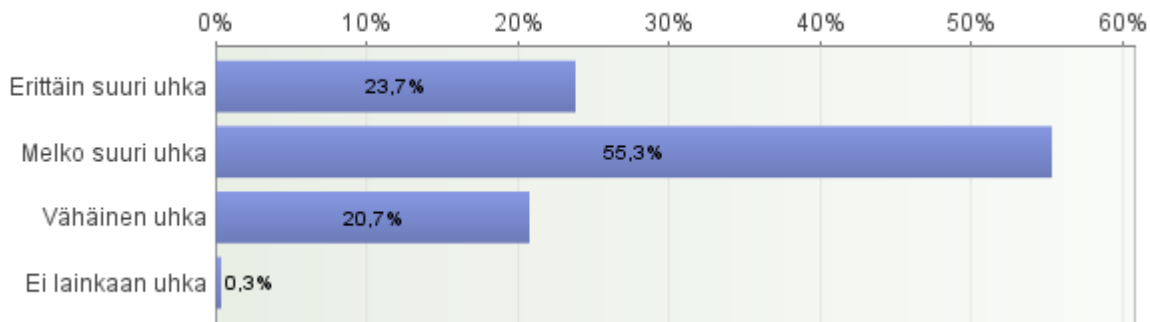

Minkä poliisilaitoksen alueella/yksikössä työskentelette?

Vastaajien määrä: 2480

Millainen uhka Suomen ja suomalaisten turvallisuudelle mielestänne on se, että maahan on tullut paljon turvapaikanhakijoita?

Vastaajien määrä: 2485

Millainen uhka Suomen ja suomalaisten turvallisuudelle mielestänne on rasistinen rikollisuus, kuten polttopulloiskut vastaanottokeskuksiin?

Vastaajien määrä: 2481

Tuovatko turvapaikanhakijatilanteen vuoksi perustetut katupartiot Suomen kaduille mielestänne...