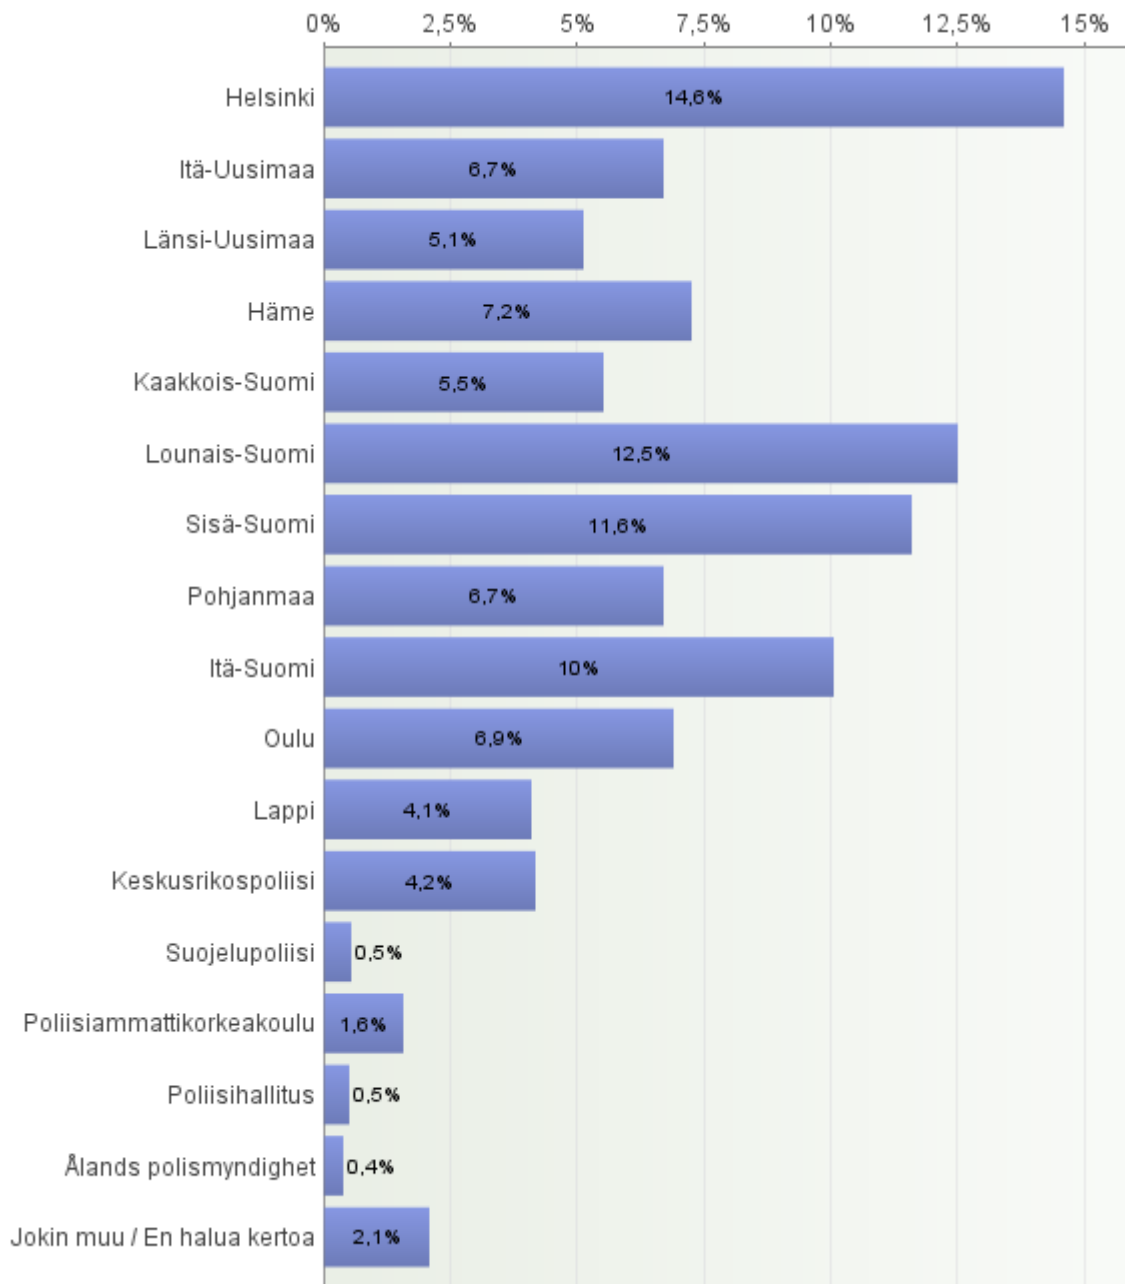

Minkä poliisilaitoksen alueella/yksikössä työskentelette?

Vastaajien määrä: 2480

Millainen uhka Suomen ja suomalaisten turvallisuudelle mielestänne on se, että maahan on tullut paljon turvapaikanhakijoita?

Vastaajien määrä: 2485

Millainen uhka Suomen ja suomalaisten turvallisuudelle mielestänne on rasistinen rikollisuus, kuten polttopulloiskut vastaanottokeskuksiin?

Vastaajien määrä: 2481

Tuovatko turvapaikanhakijatilanteen vuoksi perustetut katupartiot Suomen kaduille mielestänne...

Vastaajien määrä: 2457

Onko Suomen maahanmuuttopolitiikka viimeisen vuoden aikana mielestänne onnistunut...

Vastaajien määrä: 2479