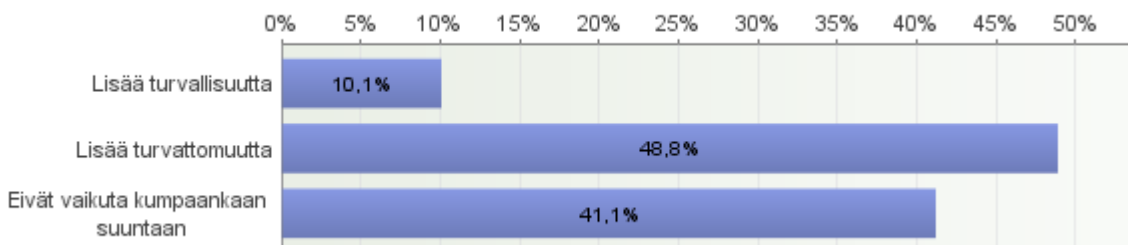

Tuovatko turvapaikanhakijatilanteen vuoksi perustetut katupartiot Suomen kaduille mielestänne...

Vastaajien määrä: 2457