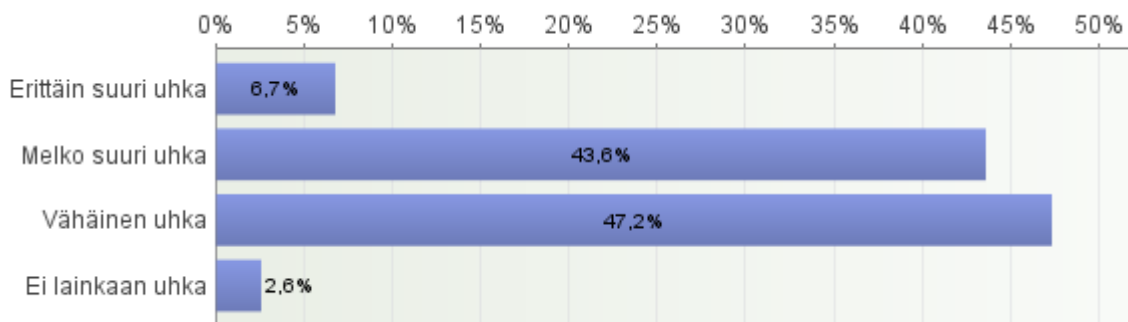

Minkä poliisilaitoksen alueella/yksikössä työskentelette?

Vastaajien määrä: 2480

Millainen uhka Suomen ja suomalaisten turvallisuudelle mielestänne on se, että maahan on tullut paljon turvapaikanhakijoita?

Vastaajien määrä: 2485

Millainen uhka Suomen ja suomalaisten turvallisuudelle mielestänne on rasistinen rikollisuus, kuten polttopulloiskut vastaanottokeskuksiin?

Vastaajien määrä: 2481

Tuovatko turvapaikanhakijatilanteen vuoksi perustetut katupartiot Suomen kaduille mielestänne...